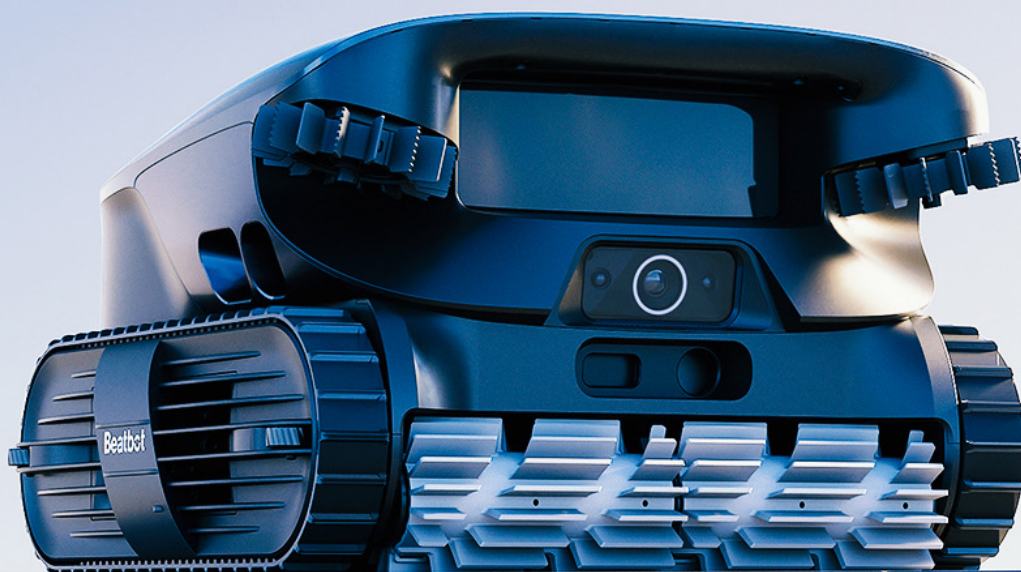

BEATBOT AQUASENSE 2 ULTRA

Beatbot

Le premier robot nettoyeur de piscine 5 en 1 au monde alimenté par l'IA

TAILLE DE PISCINE RECOMMANDÉE (FOND)

360 m²

ZONES DE NETTOYAGE

Surface, fond, parois & ligne d'eau

6 MODES DE NETTOYAGE

Fond, Standard, Pro, ECO, Zone & MultiZone

DOUBLE FILTRE

150 µm, 4,0 L (externe) / 250 µm, 3,7 L (interne)

CONNECTIVITÉ

Wifi + Bluetooth

AUTONOMIE

- Jusqu'à 10 h pour la surface
- Jusqu'à 5 h pour le fond
- Jusqu'à 5 h parois + ligne d'eau
- Capacité de la batterie : 13 400 mAh

REF	TYPE
07125003	beatbot AquaSense 2 ultra

PRÉCISION DE NETTOYAGE DE POINTE AVEC HYBRIDSENSE™ AI VISION

Profitez d'une navigation ultra-précise et d'une couverture complète grâce à HybridSense™, combinant caméra AI, capteurs ToF, infrarouges et ultrasons. Dans l'application, vous pouvez consulter la carte de la piscine et l'itinéraire de nettoyage pour un contrôle maximal.

DÉTECTION AI AVANCÉE DES DÉBRIS DU FOND

Après le premier cycle, le robot effectue une croisière AI pour détecter et aspirer les débris restants.

BROSSES LATÉRALES DOUBLES

Capturent plus de débris flottants pour un nettoyage plus profond.